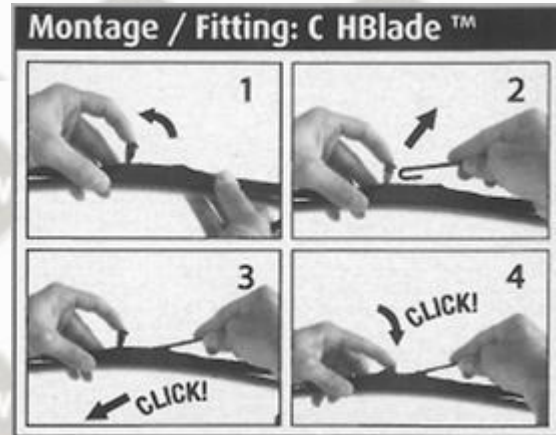

Montageanleitung

39

Der deutsche Wischerspezialist

SWF