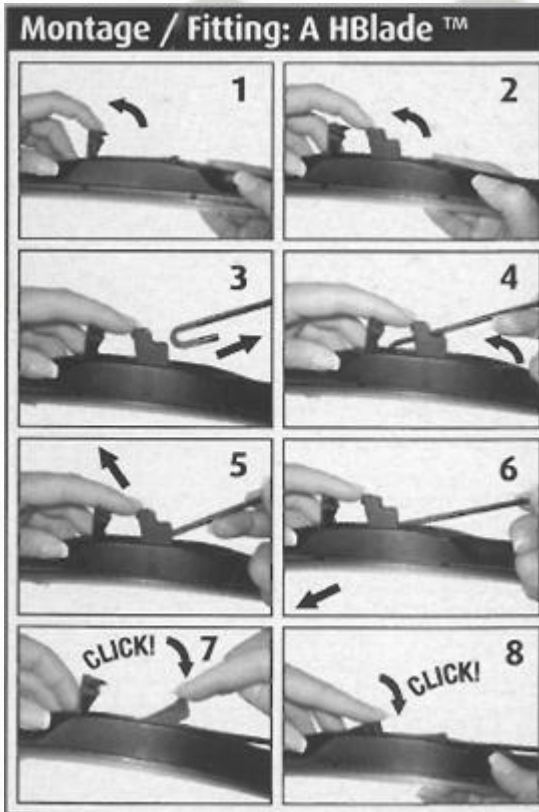

Montageanleitung

39

Der deutsche Wischerspezialist

SWF