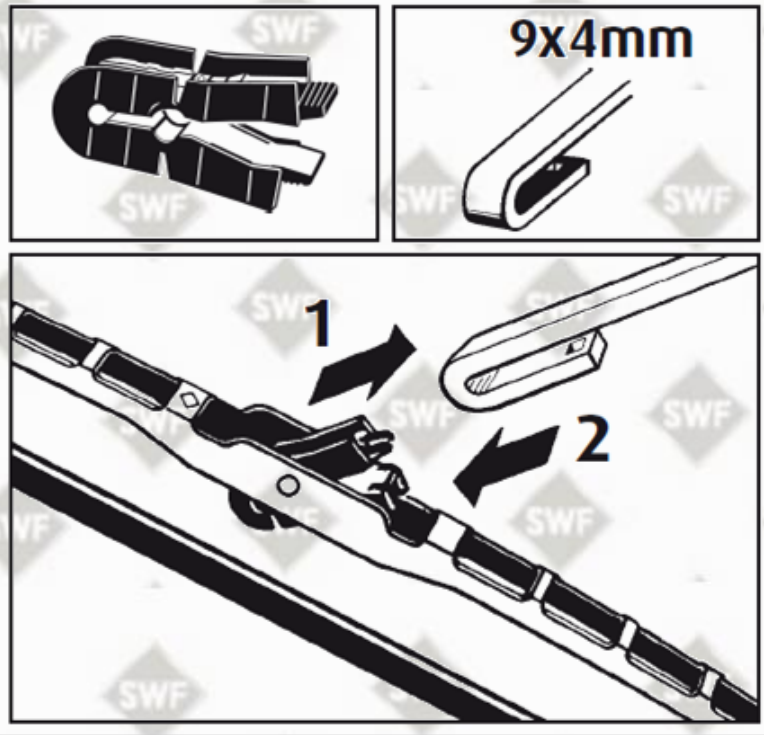

Montageanleitung

20

Montage / Fitting T8

Der deutsche Wischerspezialist

SWF