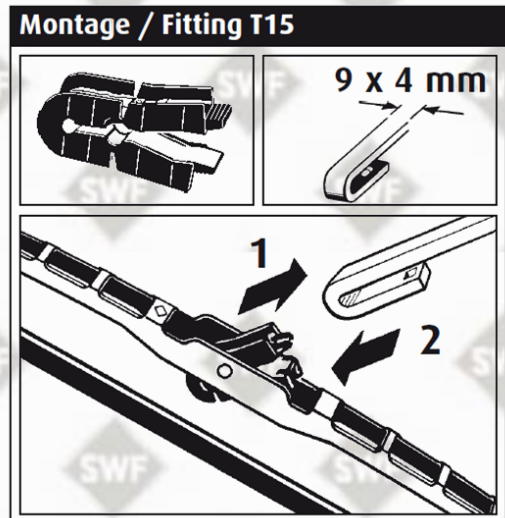

Montageanleitung

10

Der deutsche Wischerspezialist

SWF