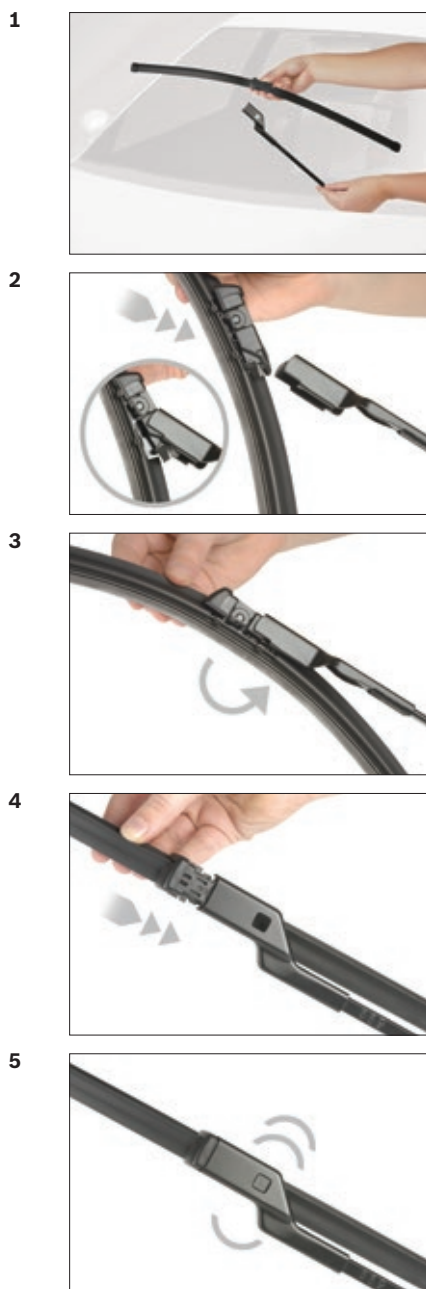

GWB024

BOSCH

de Schnittstelle
en Interface
fr Connexion
es La conexión

de Montage
en Fit the new blade
fr Montage
es Montaje

de Demontage
en Remove the old blade
fr Démontage
es Desmontaje

Video
<http://rb-aa.bosch.com/wiperblade-videos/gwb024/video/>