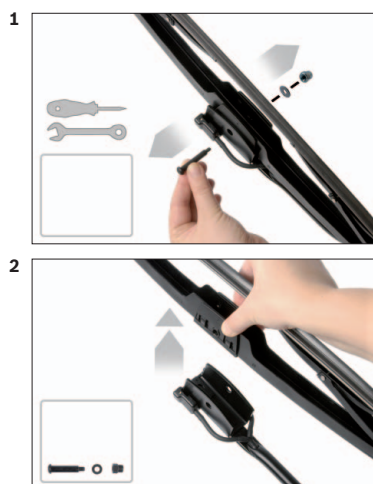

de KWBA013 (800mm N82)
en KWBA013 (800mm N82)
fr KWBA013 (800mm N82)
es KWBA013 (800mm N82)

BOSCH

de Schnittstelle
en Interface
fr Connexion
es La conexiòn

de Demontage
en Remove the old blade
fr Démontage
es Desmontaje