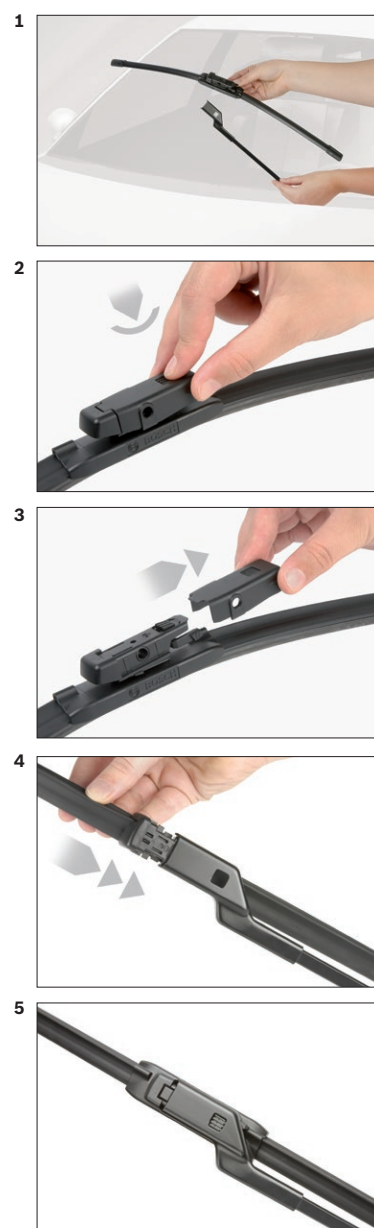

GWB014

Video

<http://rb-aa.bosch.com/wiperblade-videos/gwb014/rbsl11/video/>

Seite | Page 1/4

BOSCH

de Schnittstelle
en Interface
fr Connexion
es La conexión

de Demontage
en Remove the old blade
fr Démontage
es Desmontaje

de Montage
en Fit the new blade
fr Montage
es Montaje

GWB014

Video

<http://rb-aa.bosch.com/wiperblade-videos/gwb014/rbt121/video/>

BOSCH

de Schnittstelle
en Interface
fr Connexion
es La conexiòn

de Demontage
en Remove the old blade
fr Démontage
es Desmontaje

de Montage
en Fit the new blade
fr Montage
es Montaje

GWB014

Video

<http://rb-aa.bosch.com/wiperblade-videos/gwb014/vat121/video/>

BOSCH

de Schnittstelle
en Interface
fr Connexion
es La conexión

de Demontage
en Remove the old blade
fr Démontage
es Desmontaje