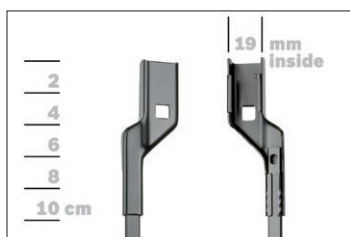

de Montage
en Fit the new blade
fr Montage
es Montaje

GWB014

Video

<http://rb-aa.bosch.com/wiperblade-videos/gwb014/rbt121/video/>

BOSCH

de Schnittstelle
en Interface
fr Connexion
es La conexiòn

de Demontage
en Remove the old blade
fr Démontage
es Desmontaje

de Montage
en Fit the new blade
fr Montage
es Montaje

GWB014

Video

<http://rb-aa.bosch.com/wiperblade-videos/gwb014/vat121/video/>

BOSCH

de Schnittstelle
en Interface
fr Connexion
es La conexión

de Demontage
en Remove the old blade
fr Démontage
es Desmontaje