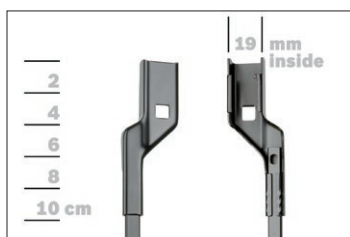

GWB015

Video

<http://rb-aa.bosch.com/wiperblade-videos/gwb015/rbt121/video/>

Seite | Page 1/3

BOSCH

de Schnittstelle
en Interface
fr Connexion
es La conexión

de Demontage
en Remove the old blade
fr Démontage
es Desmontaje

de Montage
en Fit the new blade
fr Montage
es Montaje

GWB015

Video

<http://rb-aa.bosch.com/wiperblade-videos/gwb015/vat121/video/>

Seite | Page 2/3

BOSCH

de Schnittstelle
en Interface
fr Connexion
es La conexión