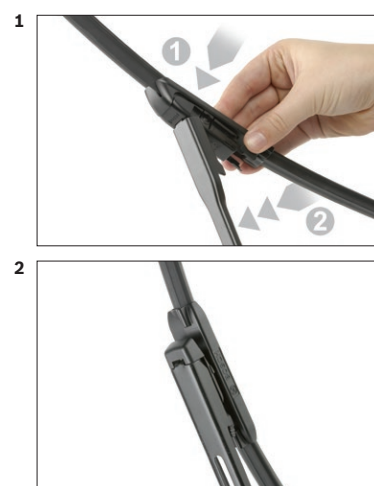

de Demontage
en Remove the old blade
fr Démontage
es Desmontaje

de Montage
en Fit the new blade
fr Montage
es Montaje