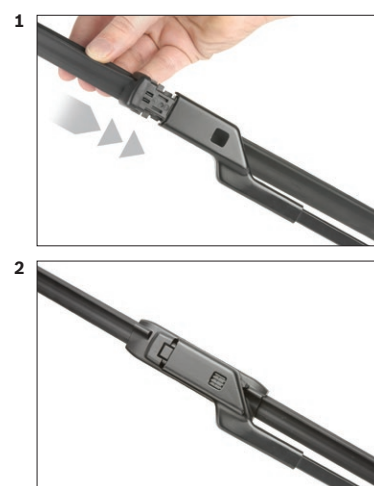

GWB015

Video

<http://rb-aa.bosch.com/wiperblade-videos/gwb015/rbt121/video/>

Seite | Page 1/3

BOSCH

de Schnittstelle
en Interface
fr Connexion
es La conexión

de Demontage
en Remove the old blade
fr Démontage
es Desmontaje

de Montage
en Fit the new blade
fr Montage
es Montaje

GWB015

Video

<http://rb-aa.bosch.com/wiperblade-videos/gwb015/vat121/video/>

Seite | Page 2/3

BOSCH

de Schnittstelle
en Interface
fr Connexion
es La conexión