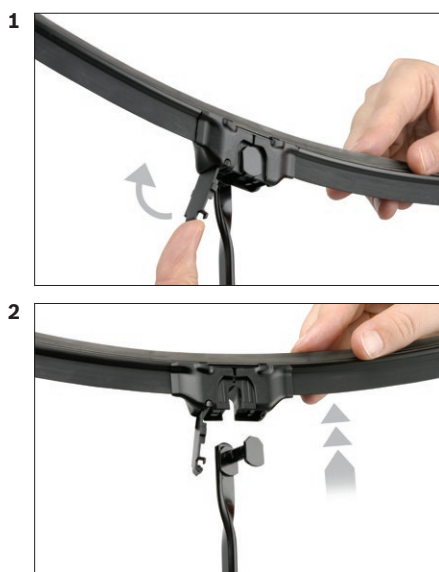

GWB005

Video

<http://rb-aa.bosch.com/wiperblade-videos/gwb005/video/>

BOSCH

de Schnittstelle
en Interface
fr Connexion
es La conexión

de Demontage
en Remove the old blade
fr Démontage
es Desmontaje

de Montage
en Fit the new blade
fr Montage
es Montaje