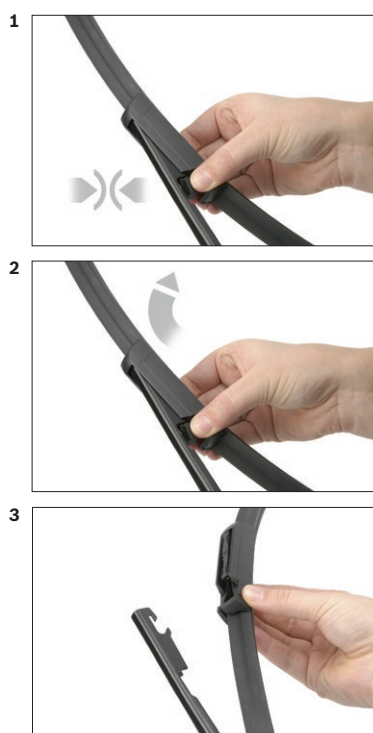

GWB003

Video

<http://rb-aa.bosch.com/wiperblade-videos/gwb003/video/>

BOSCH

de Schnittstelle
en Interface
fr Connexion
es La conexión

de Demontage
en Remove the old blade
fr Démontage
es Desmontaje

de Montage
en Fit the new blade
fr Montage
es Montaje