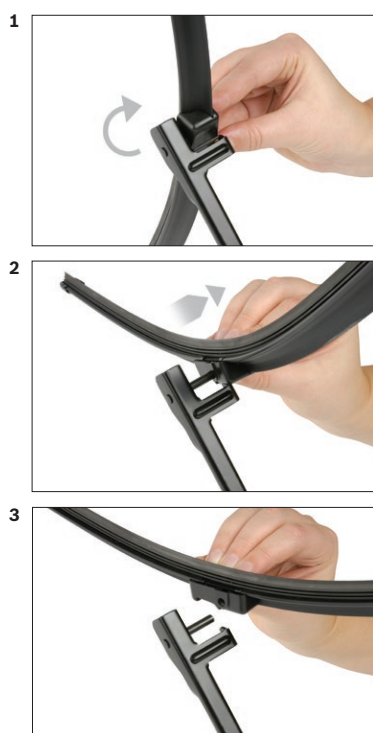

GWB006

Video

<http://rb-aa.bosch.com/wiperblade-videos/gwb006/video/>

BOSCH

de Schnittstelle
en Interface
fr Connexion
es La conexión

de Demontage
en Remove the old blade
fr Démontage
es Desmontaje

de Montage
en Fit the new blade
fr Montage
es Montaje