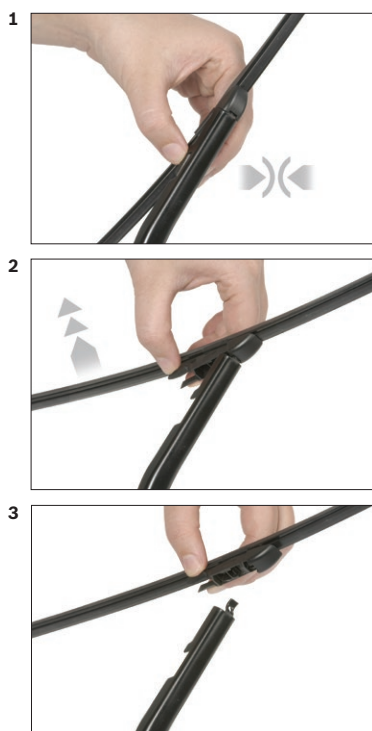

GWB013

Video

<http://rb-aa.bosch.com/wiperblade-videos/gwb013/video/>

BOSCH

de Schnittstelle
en Interface
fr Connexion
es La conexiòn

de Demontage
en Remove the old blade
fr Démontage
es Desmontaje

de Montage
en Fit the new blade
fr Montage
es Montaje