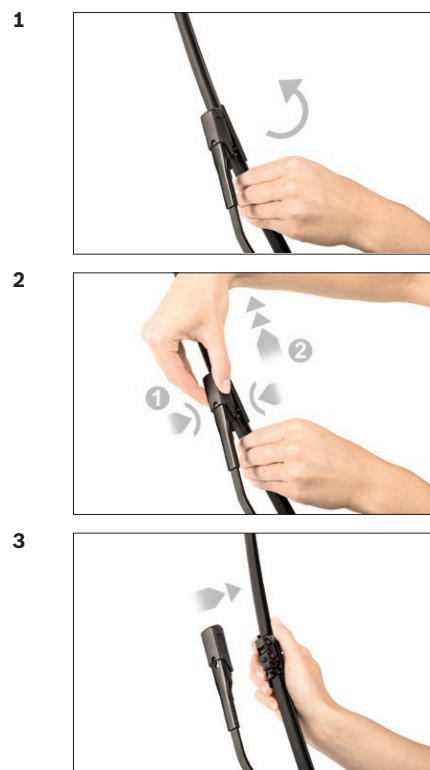

GWB045

BOSCH

de Schnittstelle
en Interface
fr Connexion
es La conexiòn

de Montage
en Fit the new blade
fr Montage
es Montaje

de Demontage
en Remove the old blade
fr Démontage
es Desmontaje

Video
<http://rb-aa.bosch.com/wiperblade-videos/gwb045/video/>