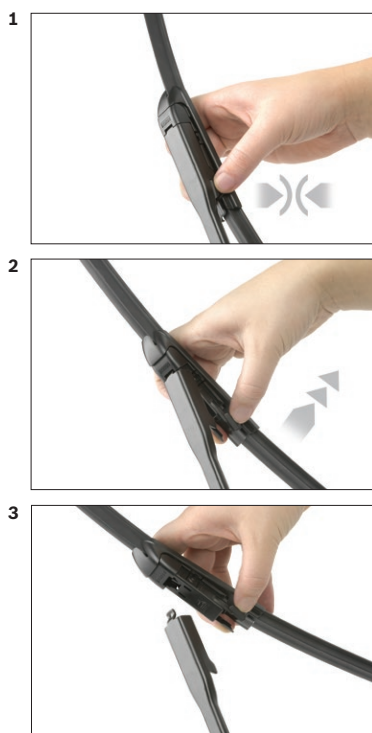

GWB008

Video

<http://rb-aa.bosch.com/wiperblade-videos/gwb008/video/>

BOSCH

de Schnittstelle
en Interface
fr Connexion
es La conexión

de Demontage
en Remove the old blade
fr Démontage
es Desmontaje

de Montage
en Fit the new blade
fr Montage
es Montaje