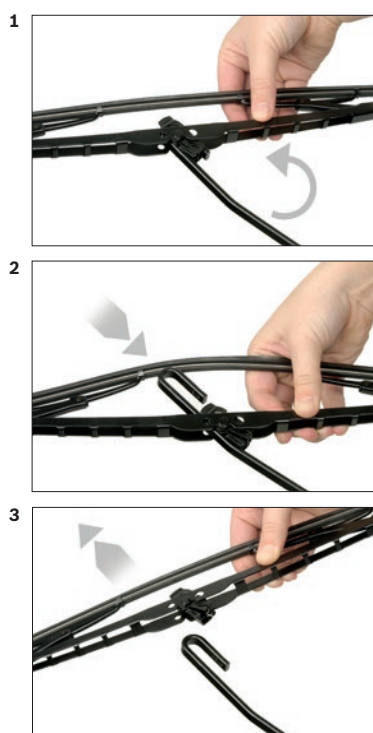

KWBA016

Video

<http://rb-aa.bosch.com/wiperblade-videos/kwba016/video/>

Seite | Page 1/1

BOSCH

de Schnittstelle
en Interface
fr Connexion
es La conexión

de Demontage
en Remove the old blade
fr Démontage
es Desmontaje